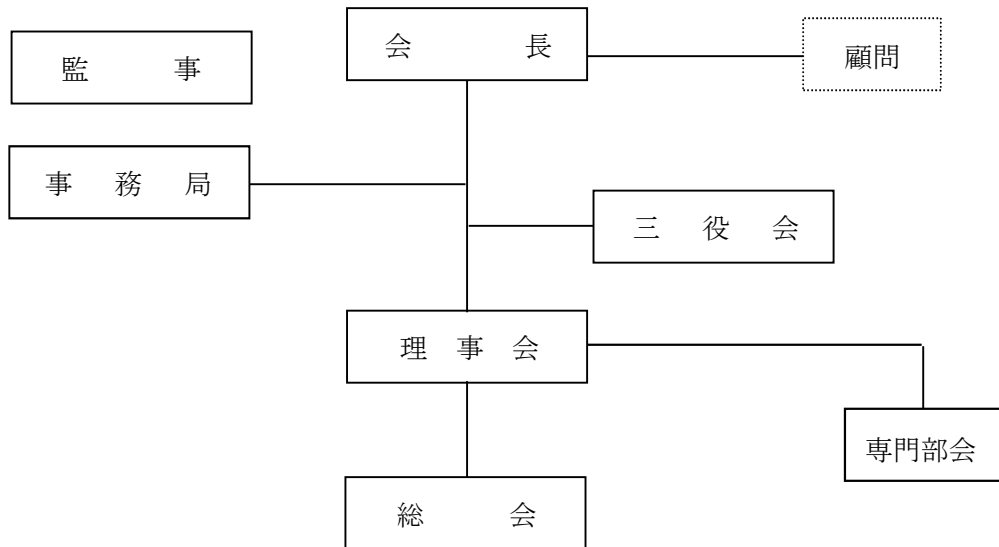

さいたま市南区自治会連合会の組織図

大谷場地区 自治会連合会	谷田地区 自治会連合会	大谷口地区 自治会連合会	南部地区 自治会連合会	武蔵浦和地区 自治会連合会	西浦和地区 自治会連合会	西地区 自治会連合会
大谷場自治会	太田窪二丁目自治会	みどり自治会	辻一丁目自治協力会	別所第一自治会	松本一丁目自治会	関自治会
大谷場上町自治会	太田窪四丁目自治会	細野自治協力会	辻二丁目自治会	別所第二自治会	松本二丁目自治会	鹿手袋しらさぎ自治会
大谷場下町自治会	太田窪新生自治会	大谷口県営住宅自治会	辻三丁目自治協力会	浦和別所ハイツ自治会	松本三丁目自治会	鹿手袋第一自治会
南本町自治会	柳橋自治会	電電細野自治会	辻四・五・六丁目自治協力会	別所第三自治会	松本四丁目自治会	鹿手袋第二自治会
白鷺自治会	善前第一自治会	細野友和会	辻七丁目自治協力会	別所大里自治会	曲本一丁目自治会	鹿手袋一丁目自治会
南浦和一丁目自治会	善前自治会	細野睦自治会	一・二・三自治会	白幡自治会	曲本二丁目自治会	鹿手袋野方自治会
南浦和二丁目自治会	善前南自治会	大谷口西自治会	辻八丁目自治協力会	白幡東高層住宅自治会	曲本三丁目自治会	武蔵浦和パークホームズクエスト自治会
南浦和三丁目自治会	太田窪不動入自治会	ひばり自治会	辻水深団地自治会	浦和白幡西住宅管理組合自治会	曲本四丁目自治会	四谷一丁目町会
南浦和東自治会	谷田川自治会	大谷口細野団地自治協力会	文蔵一丁目自治会	白幡南自治会	曲本五丁目自治会	四谷二丁目自治会
南浦和団地自治会	太田窪新田自治会	向原自治協力会	文蔵二丁目自治会	白幡瓶尻自治会	内谷一丁目自治会	四谷三丁目町会
南浦和四丁目自治会	大島台懇和会自治会	大谷口明花自治会	文蔵三丁目自治会	メイツ武蔵浦和自治会	バンフィックパレス武蔵浦和管理組合自治会	デュオヒルズ武蔵浦和自治会
さいたま市管南浦和団地自治会	東大島自治会	大谷口向第四自治会	文蔵四丁目自治会	沼影自治会	ライオンズマンション武蔵浦和自治会	
	太田窪二十三夜自治会	向自治会	文蔵五丁目自治会	ラムザ自治会	内谷二丁目自治会	
	太田窪新下自治会	向第一自治会	文蔵南自治会	グランディオシティ武蔵浦和自治会	内谷三丁目自治会	
	円正寺自治協力会	大谷口向第二自治会	神明自治会	エステート浦和自治会	内谷四丁目自治会	
	北大島自治会	大谷口向第三自治会	根岸自治会	ミュージシティ自治会	内谷五丁目自治会	
		東中尾自治会	根岸三丁目自治会	南浦和セブリーマンション自治会	内谷六丁目自治会	
		けやき街自治協力会		ナリア自治会	内谷七丁目自治会	
		広ヶ谷戸自治会		ライオンズ武蔵浦和自治会		
		イーストシティかつら街自治会		武蔵浦和SKY&GARDEN自治会		