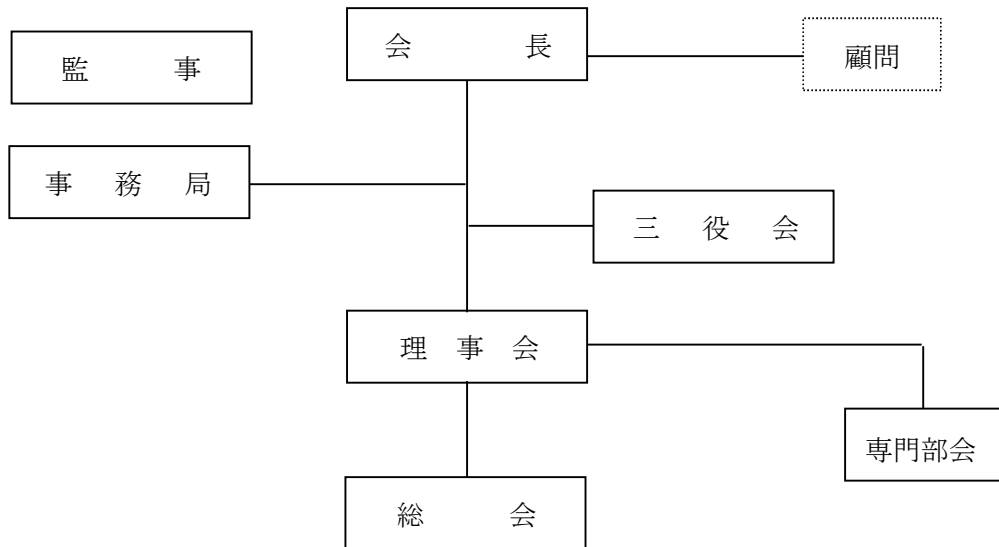

さいたま市南区自治会連合会の組織図

大谷場地区 自治会連合会	谷田地区 自治会連合会	大谷口地区 自治会連合会	南部地区 自治会連合会	武蔵浦和地区 自治会連合会	西浦和地区 自治会連合会	西地区 自治会連合会
大谷場自治会	太田窪二丁目自治会	みどり自治会	辻一丁目自治協力会	別所第一自治会	松本一丁目自治会	関自治会
大谷場上町自治会	太田窪四丁目自治会	細野自治協力会	辻二丁目自治会	別所第二自治会	松本二丁目自治会	鹿手袋しらさぎ自治会
大谷場下町自治会	太田窪新生自治会	大谷口県営住宅自治会	辻三丁目自治協力会	浦和別所ハイツ自治会	松本三丁目自治会	鹿手袋第一自治会
南本町自治会	柳橋自治会	電電細野自治会	辻四・五・六丁目自治協力会	別所第三自治会	松本四丁目自治会	鹿手袋第二自治会
白鷺自治会	善前第一自治会	細野友和会	辻七丁目自治協力会	別所大里自治会	曲本一丁目自治会	鹿手袋一丁目自治会
南浦和一丁目自治会	善前自治会	細野睦自治会	一二三自治会	白幡自治会	曲本二丁目自治会	鹿手袋野方自治会
南浦和二丁目自治会	善前南自治会	大谷口西自治会	辻八丁目自治協力会	白幡東高層住宅自治会	曲本三丁目自治会	武蔵浦和パークホームズクエスト自治会
南浦和三丁目自治会	太田窪不動入自治会	ひばり自治会	辻水深団地自治会	浦和白幡西住宅管理組合自治会	曲本四丁目自治会	四谷一丁目町会
南浦和東自治会	谷田川自治会	大谷口細野団地自治協力会	文蔵一丁目自治会	白幡南自治会	曲本五丁目自治会	四谷二丁目自治会
南浦和四丁目自治会	太田窪新田自治会	向原自治協力会	文蔵二丁目自治会	白幡瓶尻自治会	内谷一丁目自治会	四谷三丁目町会
さいたま市営南浦和団地自治会	大島台懇和会自治会	大谷口明花自治会	文蔵三丁目自治会	メイツ武蔵浦和自治会	バンフィックパレス武蔵浦和管理組合自治会	デュオヒルズ武蔵浦和自治会
	東大島自治会	大谷口向第四自治会	文蔵四丁目自治会	沼影自治会	ライオンズマンション武蔵浦和自治会	
	太田窪二十三夜自治会	向自治会	文蔵五丁目自治会	ラムザ自治会	内谷二丁目自治会	
	太田窪新下自治会	向第一自治会	文蔵南自治会	グランディオシティ武蔵浦和自治会	内谷三丁目自治会	
	円正寺自治協力会	大谷口向第二自治会	神明自治会	エステート浦和自治会	内谷四丁目自治会	
	北大島自治会	大谷口向第三自治会	根岸自治会	ミュージシティ自治会	内谷五丁目自治会	
		東中尾自治会	根岸三丁目自治会	南浦和セブリーマンション自治会	内谷六丁目自治会	
		けやき街自治協力会		ナリア自治会	内谷七丁目自治会	
		広ヶ谷戸自治会		ライヴター武蔵浦和自治会		
		イーストシティかつら街自治会		武蔵浦和SKY&GARDEN自治会		