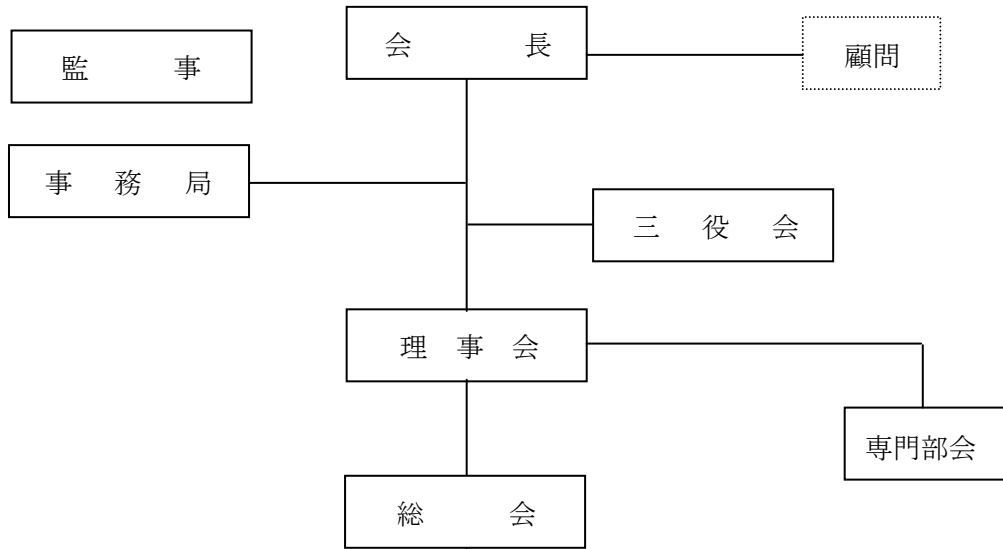

さいたま市南区自治会連合会の組織

大谷場地区 自治会連合会	谷田地区 自治会連合会	大谷口地区 自治会連合会	南部地区 自治会連合会	武蔵浦和地区 自治会連合会	西浦和地区 自治会連合会	西地区 自治会連合会
大谷場自治会	太田窪二丁目自治会	みどり自治会	辻一丁目自治協力会	別所第一自治会	松本一丁目自治会	関自治会
大谷場上町自治会	太田窪四丁目自治会	細野自治協力会	辻二丁目自治会	別所第二自治会	松本二丁目自治会	鹿手袋しらさぎ自治会
大谷場下町自治会	太田窪新生自治会	大谷口県営住宅自治会	辻三丁目自治協力会	浦和別所ハイツ自治会	松本三丁目自治会	鹿手袋第一自治会
南本町自治会	柳橋自治会	電電細野自治会	辻四・五・六丁目自治協力会	別所第三自治会	松本四丁目自治会	鹿手袋第二自治会
白鷺自治会	善前第一自治会	細野友和会	辻七丁目自治協力会	別所大里自治会	曲本一丁目自治会	鹿手袋一丁目自治会
南浦和一丁目自治会	善前自治会	細野睦自治会	一・二・三自治会	白幡自治会	曲本二丁目自治会	鹿手袋野方自治会
南浦和二丁目自治会	善前南自治会	大谷口西自治会	辻八丁目自治協力会	浦和白幡団地自治会	曲本三丁目自治会	武蔵浦和パークホームズグレストコート自治会
南浦和三丁目自治会	太田窪不動入自治会	ひばり自治会	辻水深団地自治会	白幡東高層住宅自治会	曲本四丁目自治会	四谷一丁目町会
南浦和東自治会	谷田川自治会	大谷口細野団地自治協力会	文蔵一丁目自治会	浦和白幡西住宅管理組合自治会	曲本五丁目自治会	四谷二丁目自治会
南浦和団地自治会	太田窪新田自治会	向原自治協力会	文蔵二丁目自治会	白幡南自治会	内谷一丁目自治会	四谷三丁目町会
南浦和四丁目自治会	大島台懇和会自治会	大谷口明花自治会	文蔵三丁目自治会	白幡瓶尻自治会	パフィックパレス武蔵浦和管理組合自治会	デュオヒルズ武蔵浦和自治会
さいたま市宮南浦和団地自治会	東大島自治会	大谷口向第四自治会	文蔵四丁目自治会	メイツ武蔵浦和自治会	ライオンズマンション武蔵浦和自治会	
	太田窪二十三夜自治会	大谷口分譲地自治会	文蔵五丁目自治会	沼影自治会	内谷二丁目自治会	
	太田窪新下自治会	向自治会	文蔵南自治会	ラムザ自治会	内谷三丁目自治会	
	円正寺自治協力会	向第一自治会	神明自治会	グランディオシティ武蔵浦和自治会	内谷四丁目自治会	
	北大島自治会	大谷口向第二自治会	根岸自治会	エステート浦和自治会	内谷五丁目自治会	
		大谷口向第三自治会	根岸三丁目自治会	ミュージシティ自治会	内谷六丁目自治会	
		東中尾自治協力会		南浦和セブillionマンション自治会	内谷七丁目自治会	
		けやき街自治協力会		ナリア自治会		
		広ヶ谷戸自治会		ライブリー武蔵浦和自治会		
		イーストシティかつら街自治会				